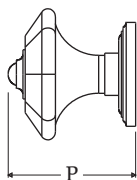

LUXE ATELIER

MILANO

Pomolo su Rosetta Serie 519

519 Series Knob on Rose

Dimensioni

Dimensions

	H	W	P
S	60	60	66
M	70	70	70
L	80	80	70

Dimensioni in millimetri

Dimensions given in millimeters

Fornito con ferro quadro 8x110mm e viti legno. Pomolo fisso fornito con ferro quadro dummy.

Disponibile in tutte le finiture standard.

Dimensioni e finiture su misura disponibili su richiesta.

Regularly furnished with 8x110mm lever spindle and wood screws. Fixed knob furnished with dummy spindle.

Additional sizes available by special order. Available in standard and custom finishes.