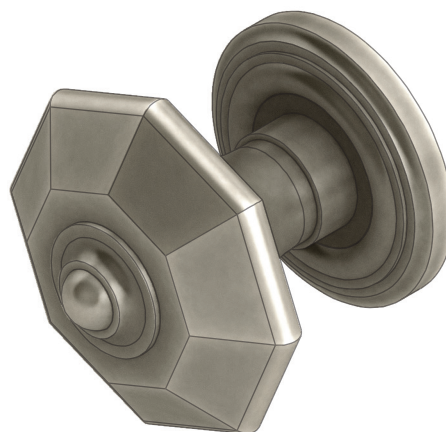

LUXE ATELIER

MILANO

Pomolo su Rosetta Serie 519

519 Series Knob on Rose

Dimensioni

Dimensions

	H	W	P
S	60	60	66
M	70	70	70
L	80	80	70

Dimensioni in millimetri

Dimensions given in millimeters

Fornito con ferro quadro 8x110mm e viti legno. Pomolo fisso fornito con ferro quadro dummy.

Disponibile in tutte le finiture standard.

Dimensioni e finiture su misura disponibili su richiesta.

Regularly furnished with 8x110mm lever spindle and wood screws. Fixed knob furnished with dummy spindle.

Additional sizes available by special order. Available in standard and custom finishes.