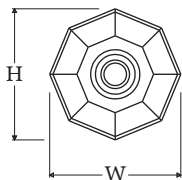

LUXE ATELIER

MILANO

Pomolo su Rosetta Serie 519

519 Series Knob on Rose

Dimensioni

Dimensions

	H	W	P
S	60	60	66
M	70	70	70
L	80	80	70

Dimensioni in millimetri

Dimensions given in millimeters

Fornito con ferro quadro 8x110mm e viti legno. Pomolo fisso fornito con ferro quadro dummy.

Disponibile in tutte le finiture standard.

Dimensioni e finiture su misura disponibili su richiesta.

Regularly furnished with 8x110mm lever spindle and wood screws. Fixed knob furnished with dummy spindle.

Additional sizes available by special order. Available in standard and custom finishes.